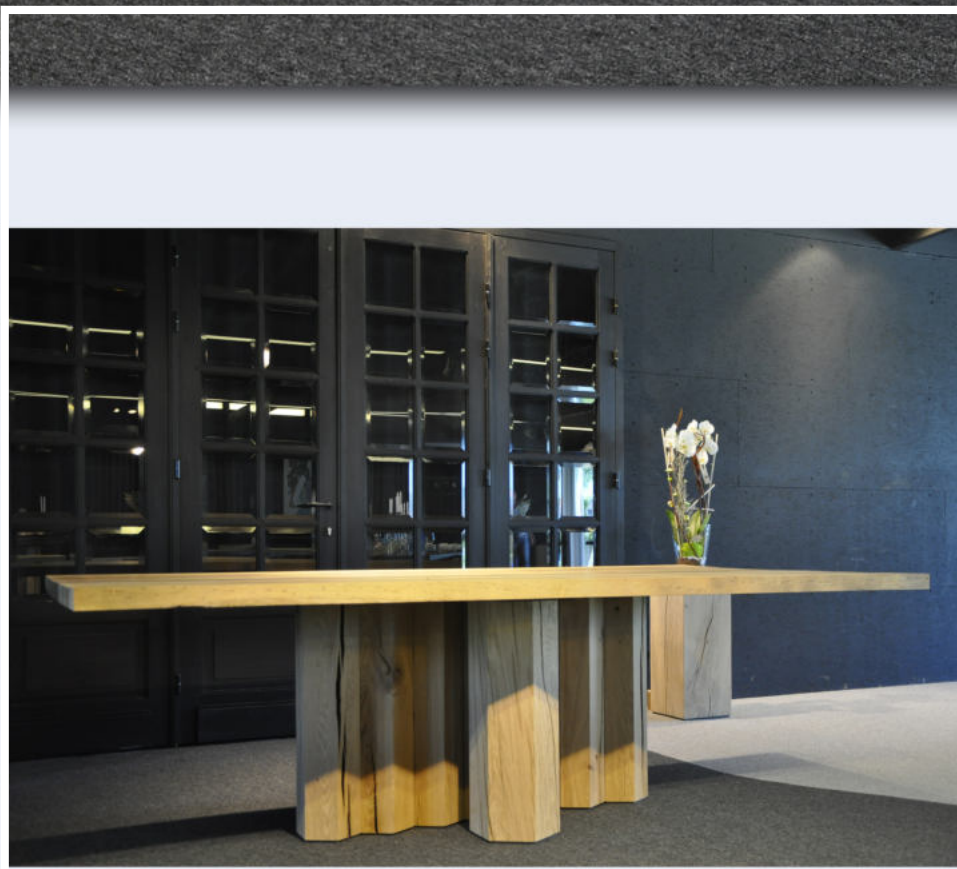

Onderstel | eik, geschuurd, onbehandeld
7st. 720 x 200 x 200
2st. 720 x 250 x 250
ODL-002