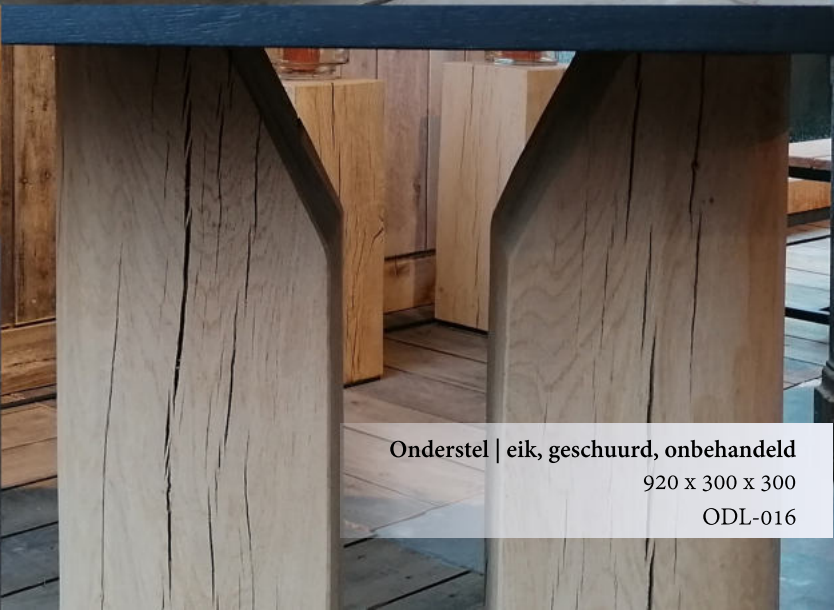

Onderstel | eik, geschuurd, onbehandeld
920 x 300 x 300
ODL-016