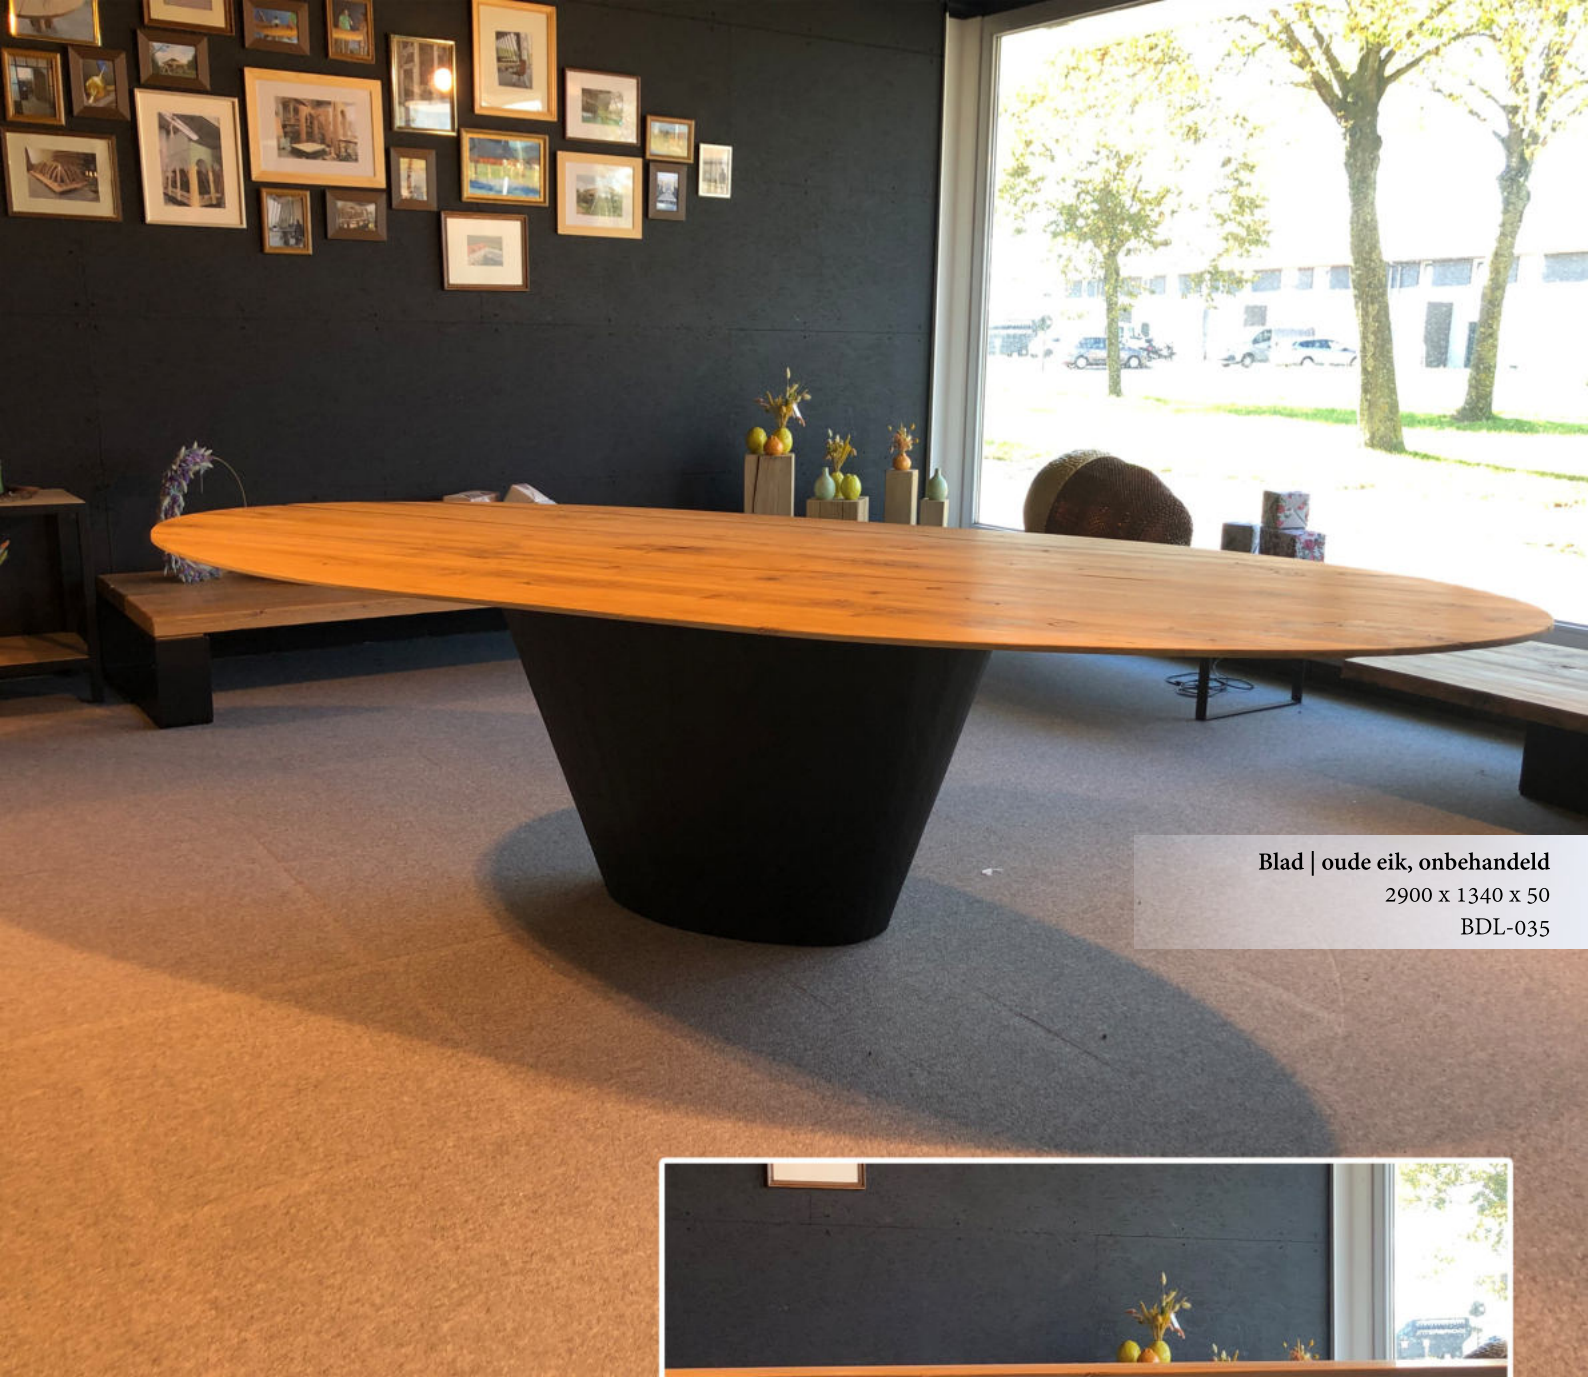

Blad | oude eik, onbehandeld
2900 x 1340 x 50
BDL-035