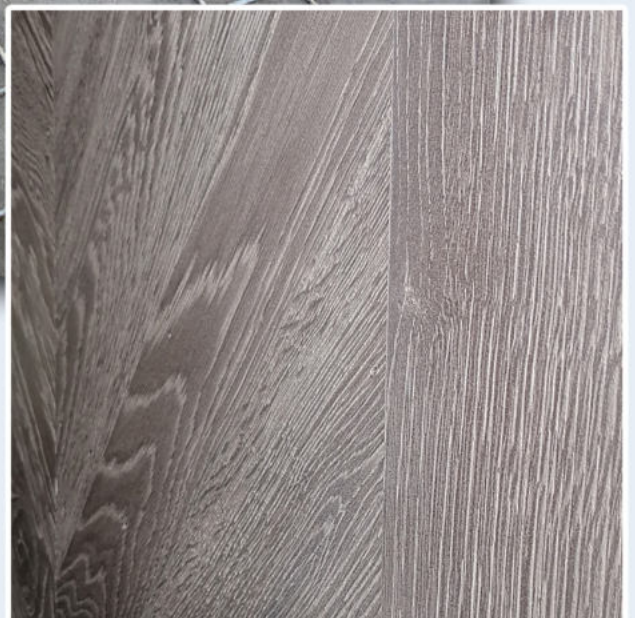

Onderstel | metaal, mat zwart
hoogte 720
ODL-032

Blad | oude eik, afgewerkt
2570 x 920 x 40
BDL-032