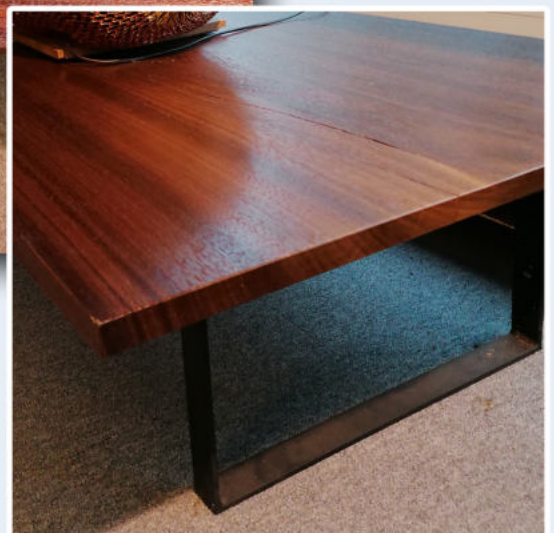

Salontafel | afromosia, behandeld

1950 x 900 x 55

ADL-005

Salontafel | eik, gestraald, behandeld  
1950 x 900 x 55  
ADL-009

Salontafel | padouk  
1750 x 760 x 65  
ADL-010

Bijzetmeubel | eik, behandeld, kader metaal  
900 x 450 x 630  
ADL-006

Sokkel | eik, hard, geschuurd, onbehandeld  
700 x 300 x 300 ADL-007  
700 x 220 x 220  
900 x 220 x 220  
1000 x 200 x 200

Bijzetmeubel | eik, behandeld, metaal, mat zwart  
1000 x 400 x 980  
ADL-008