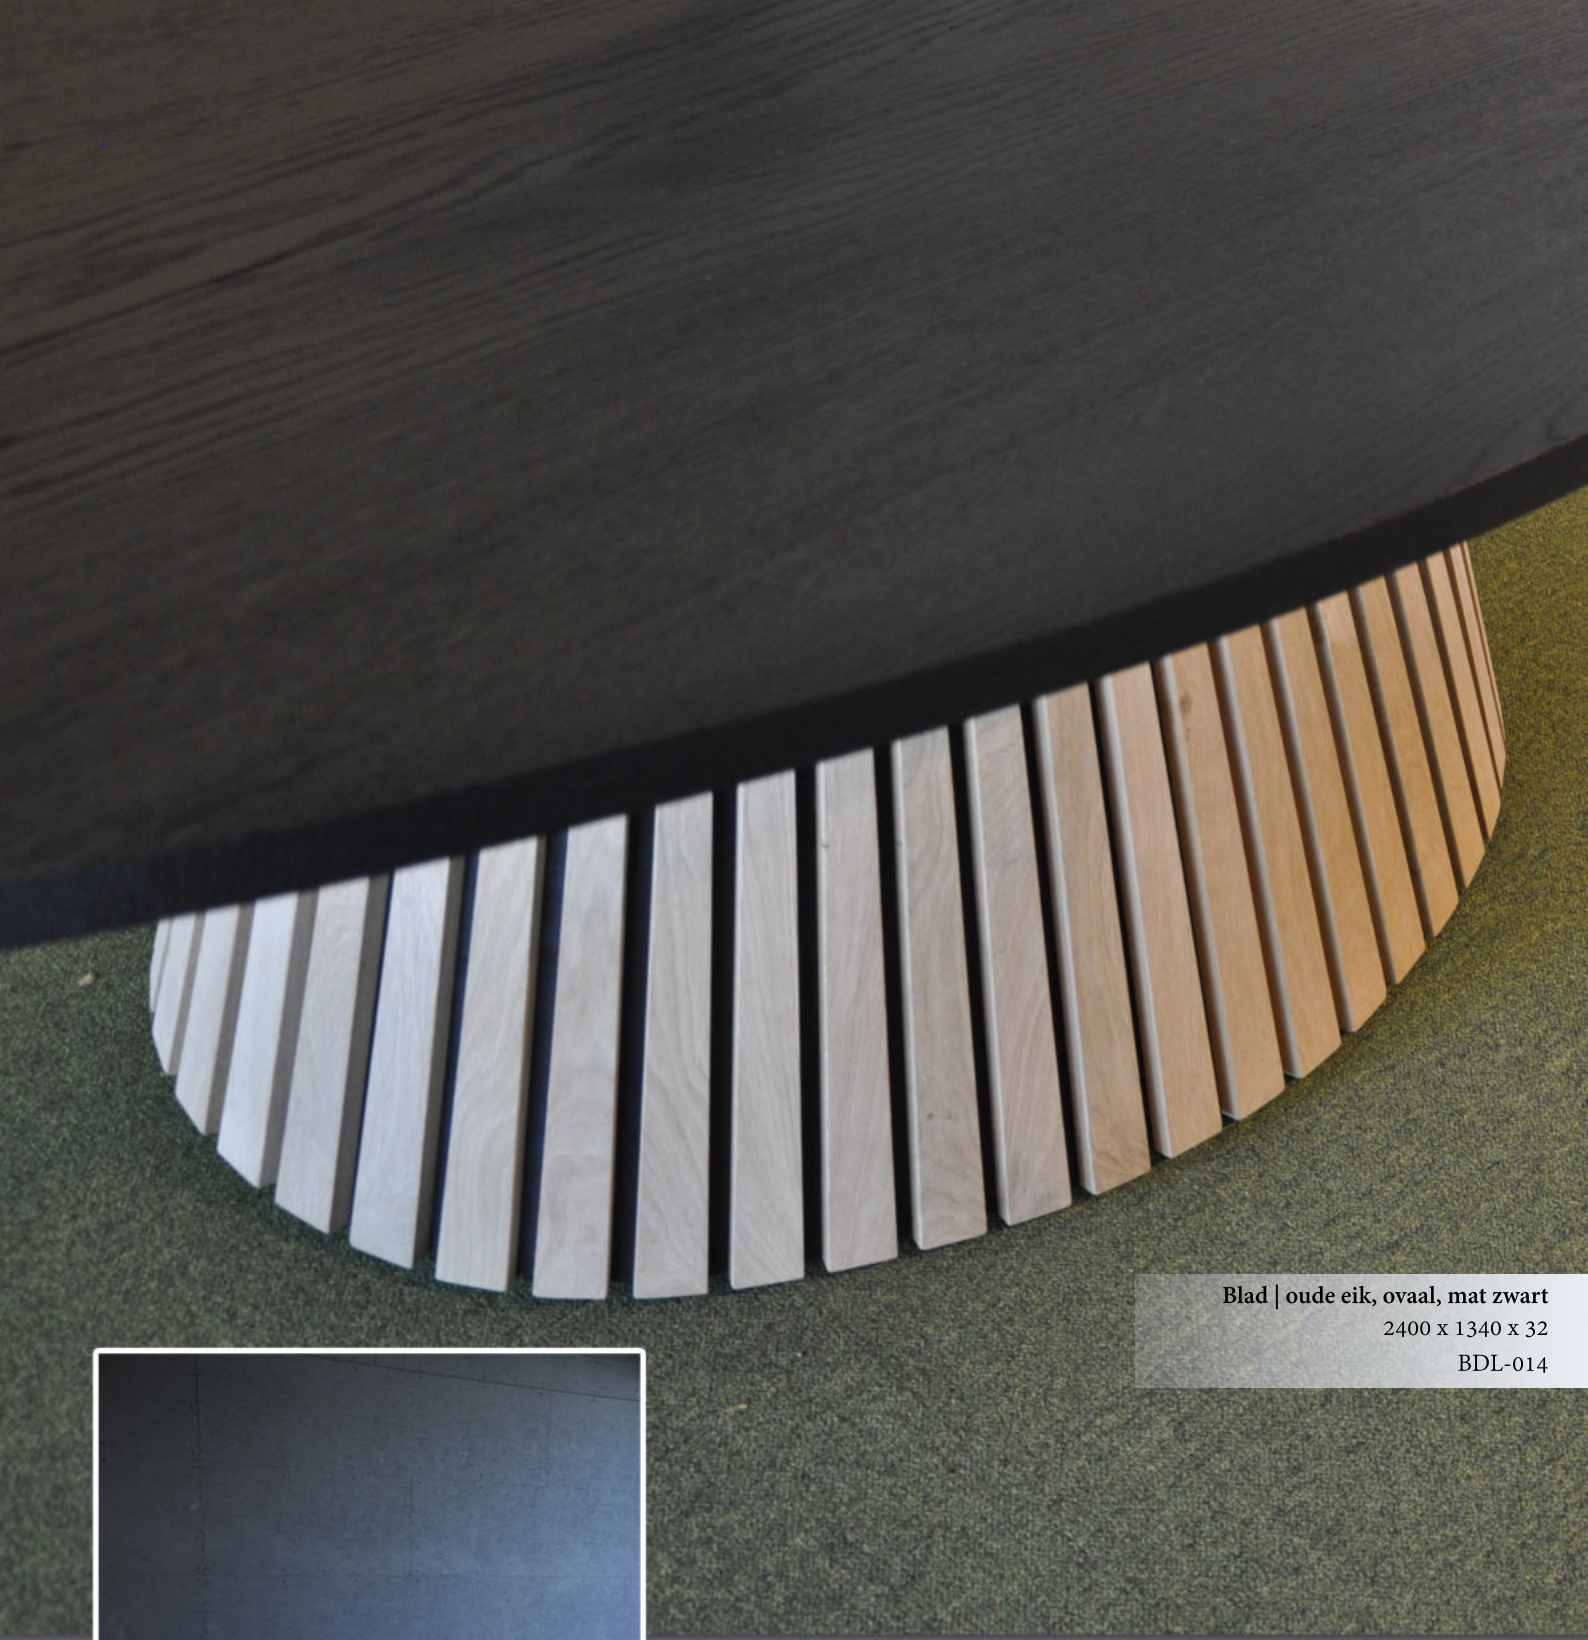

ODL-012

Blad | oude eik, ovaal, onbehandeld  
2900 x 1340 x 50  
BDL-013

Onderstel | oude den, ovaal, vol, mat zwart  
met lambrie eik, onbehandeld  
hoogte 700  
ODL-013

Blad | oude eik, ovaal, mat zwart  
2400 x 1340 x 32  
BDL-014